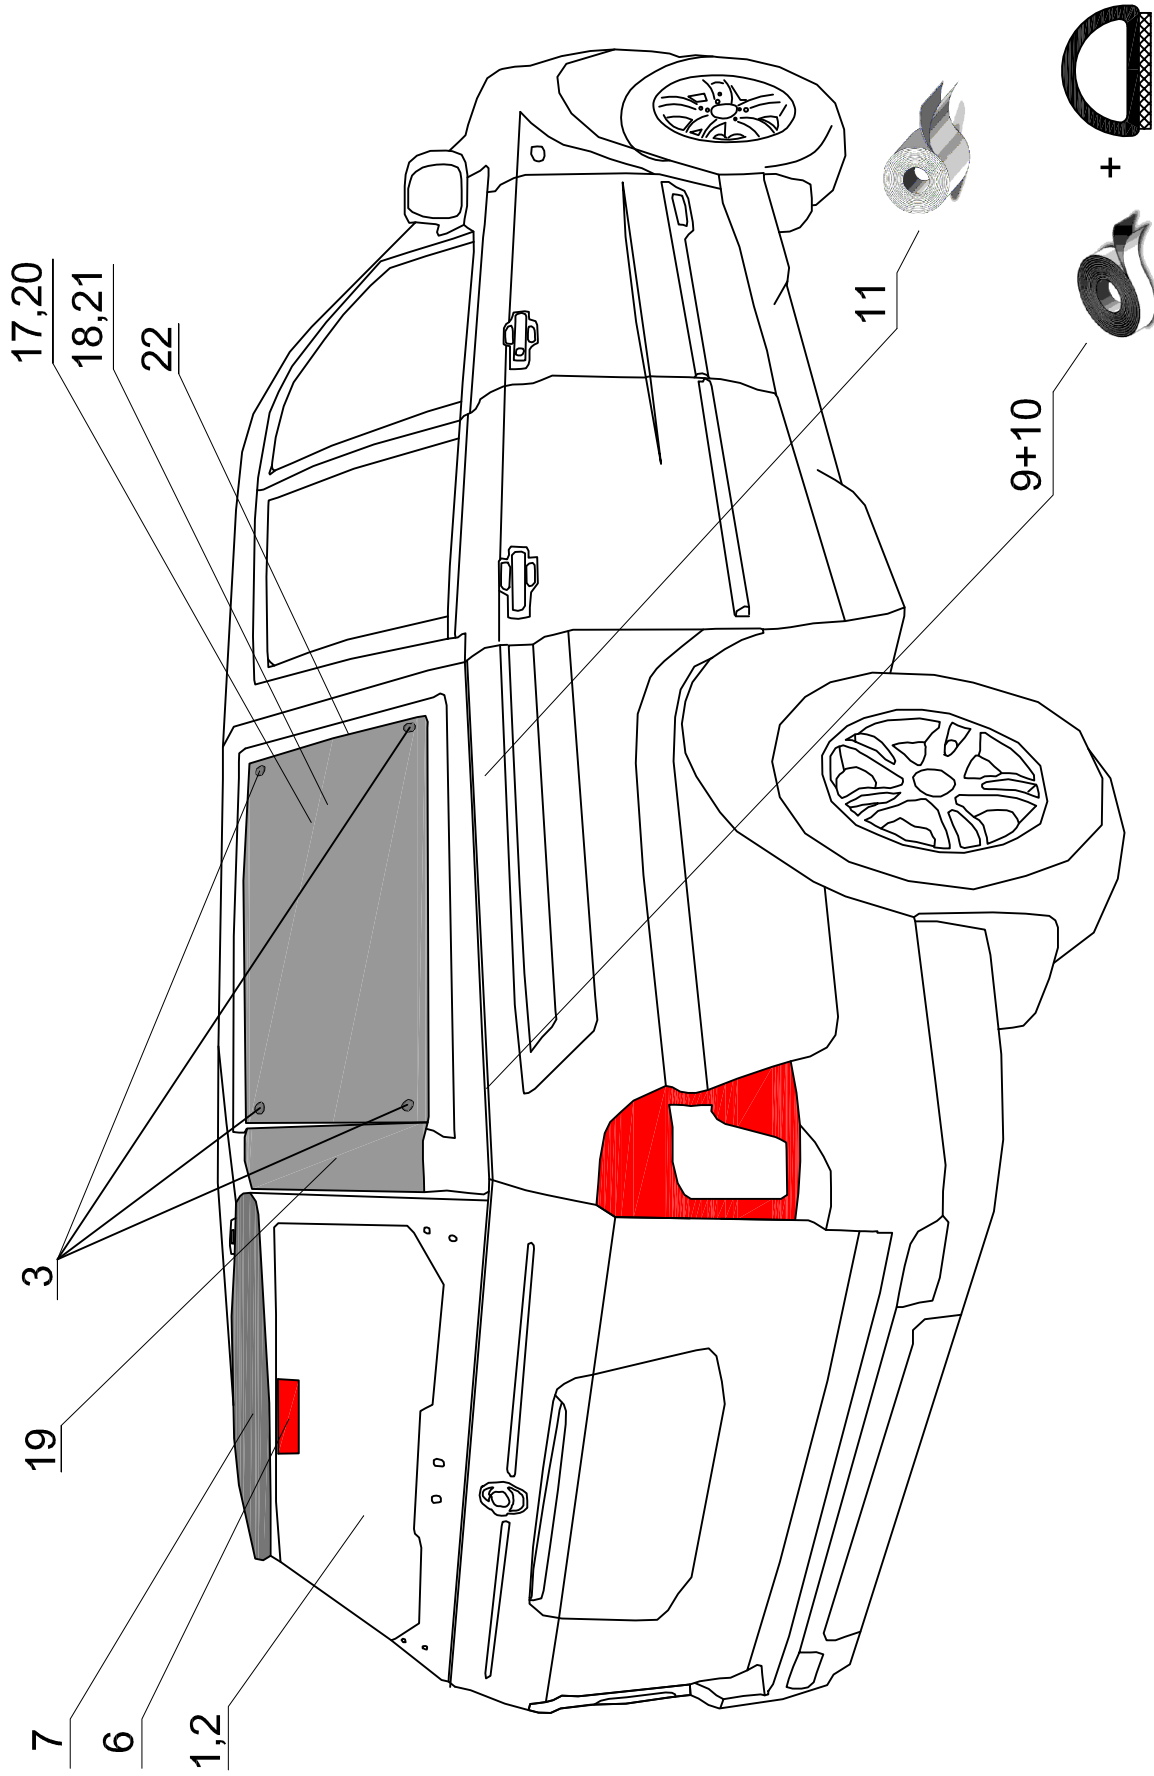

SY DC RH 01 3 SPECIAL

1900725

2

ROAD RANGER®

IK-SV-018-2012-W/A

SY DC RH 01 3 SPECIAL
1900725