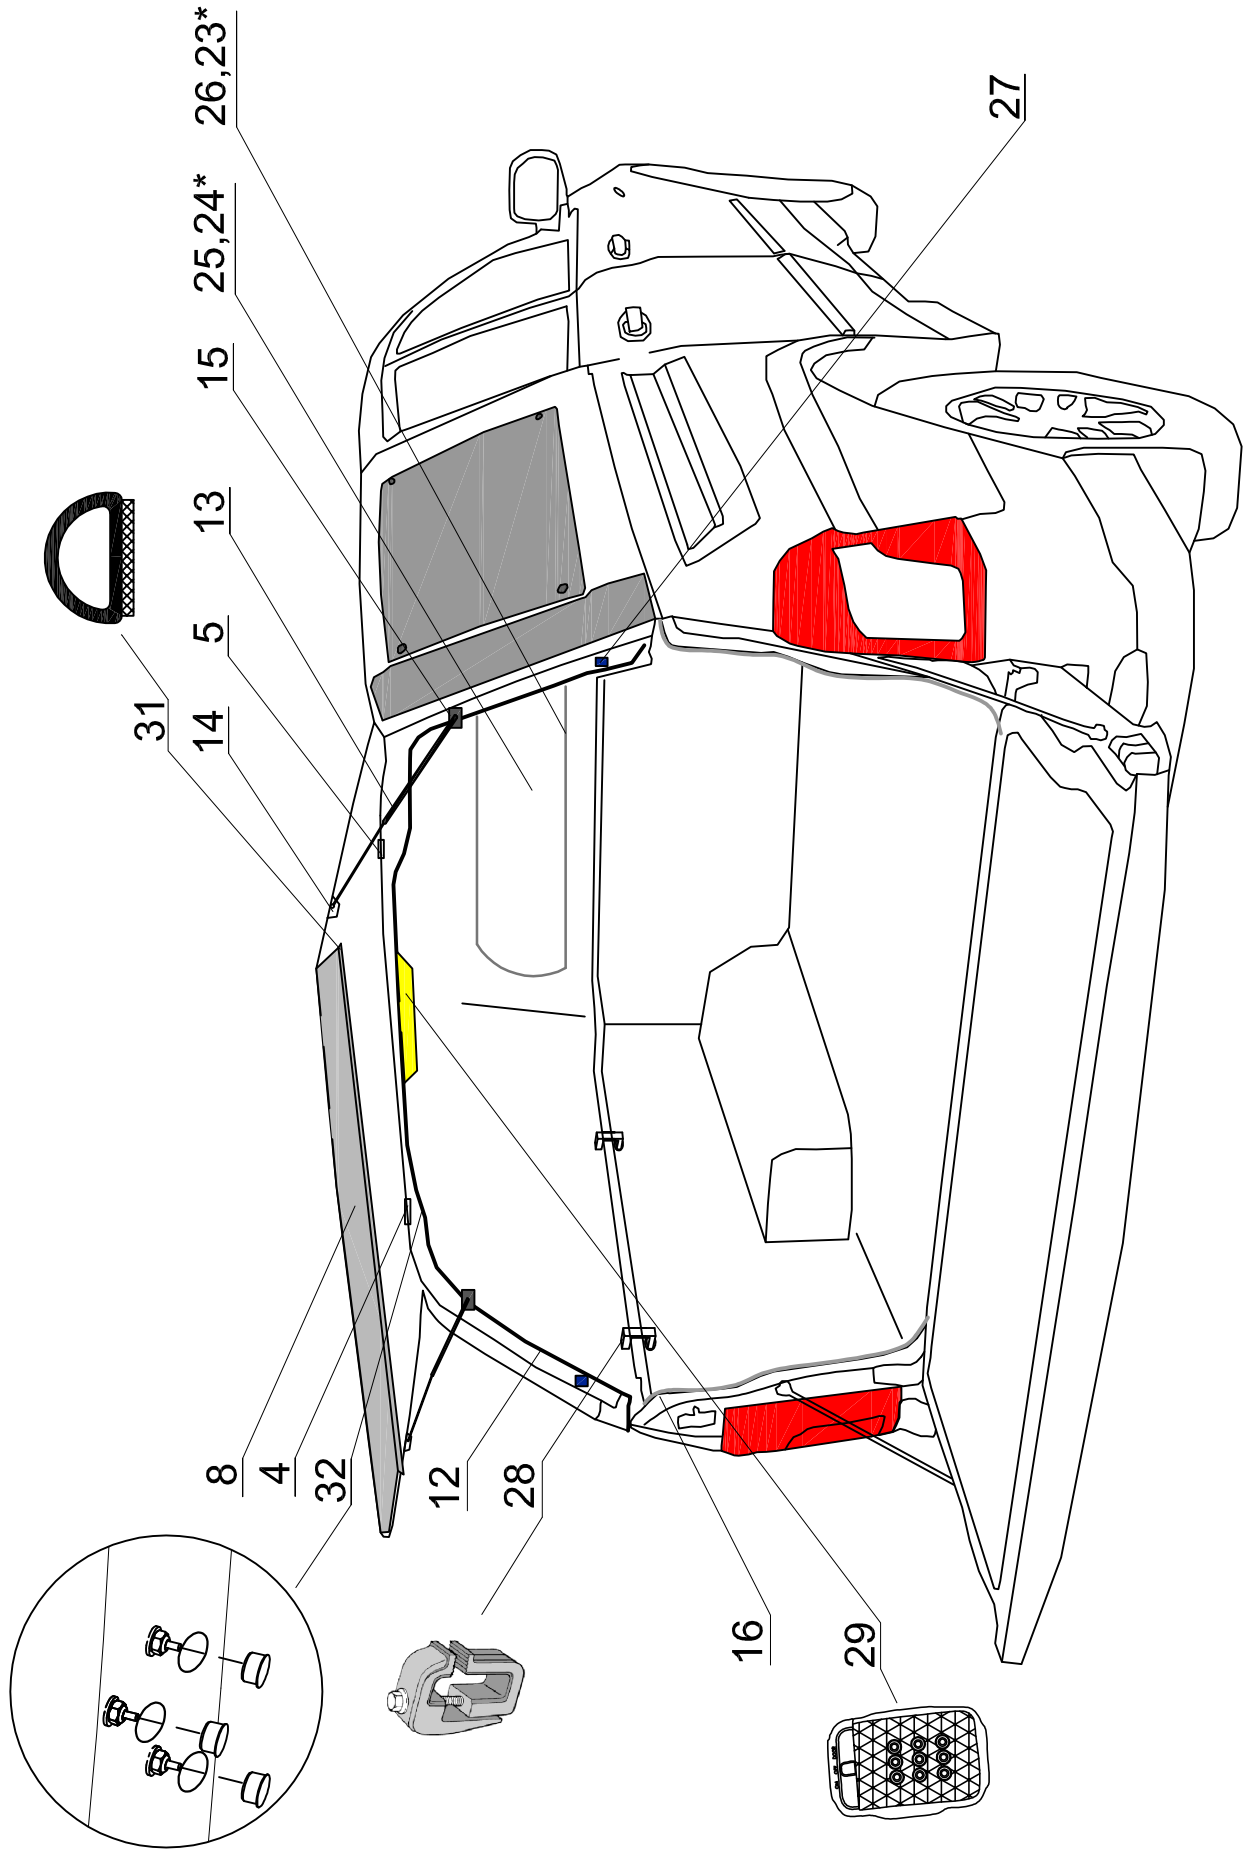

ROAD RANGER®

IK-SV-018-2012-W/A

SY DC RH 01 3 SPECIAL
1900725