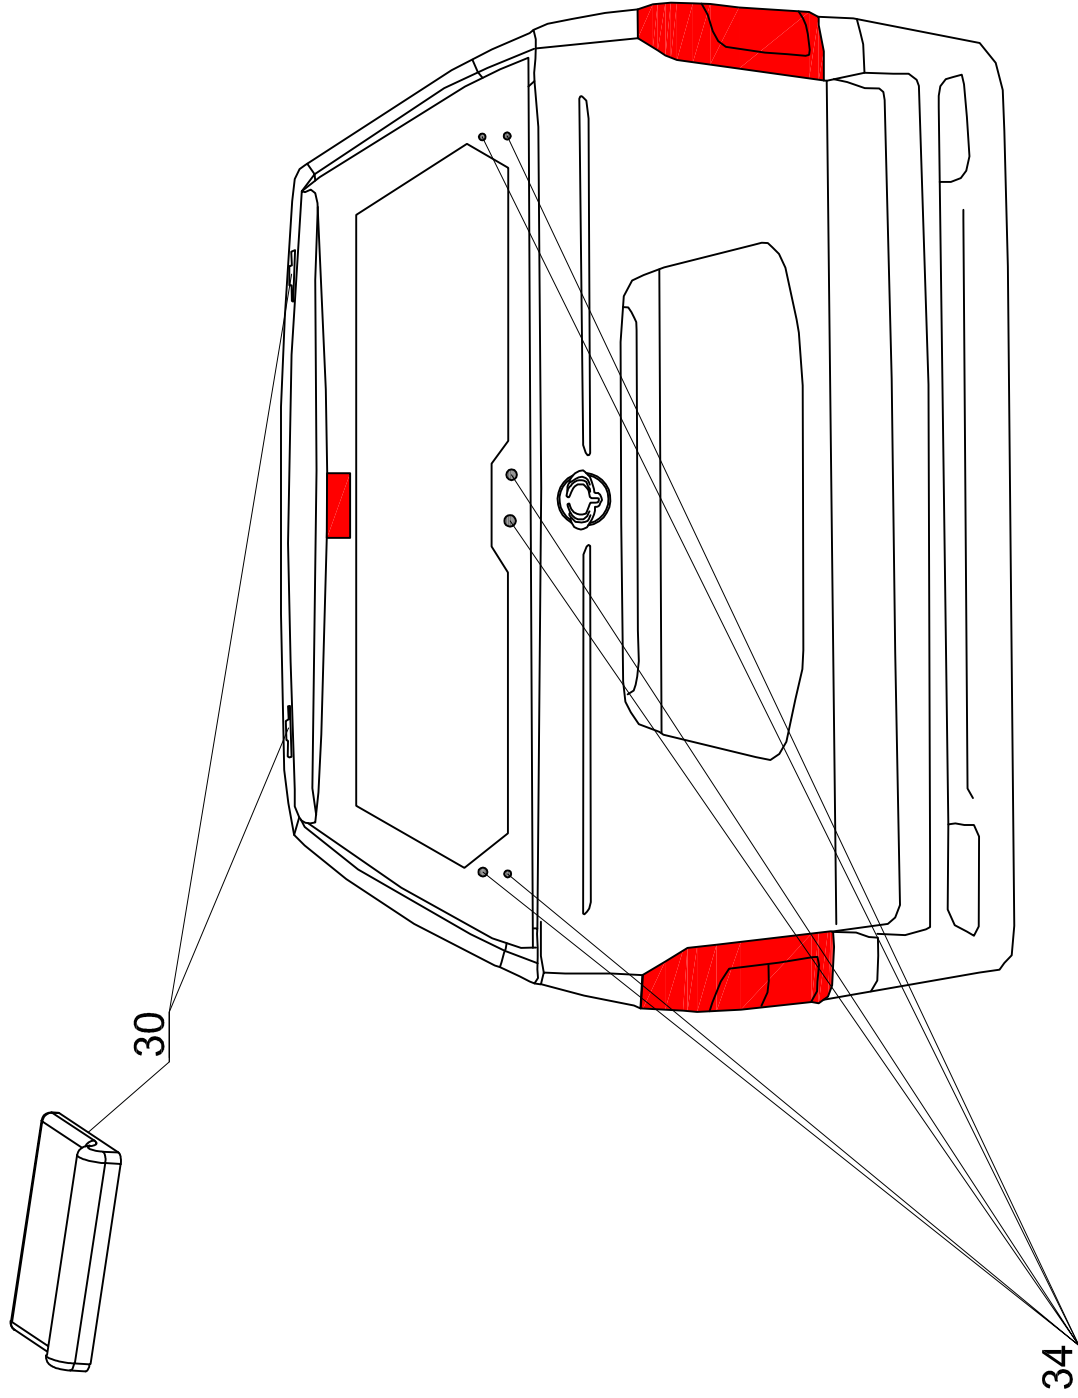

ROAD RANGER®

IK-SV-018-2012-W/B

SY DC RH 01 3 SPECIAL
1900725